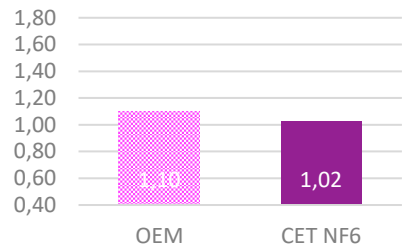

Yellow 30000 стр.
картридж: 527г, CET7266
заправка: 458г + 69г, CET8521Y500 + CET8772500

Результаты тестов тонера CET NF6 в лаборатории

Плотность печати Black

Ср. плотность Black

при нормальной температуре и влажности

Плотность печати Cyan

Ср. плотность Cyan

при нормальной температуре и влажности

Плотность печати Magenta

Ср. плотность Magenta

при нормальной температуре и влажности

Плотность печати Yellow

Ср. плотность Yellow

при нормальной температуре и влажности

H/H - высокие температура и влажность

L/L - низкие температура и влажность

Расход тонера в сравнении с OEM*

*Рекомендованные заправочные веса установлены для обеспечения близких к OEM ресурсов картриджей