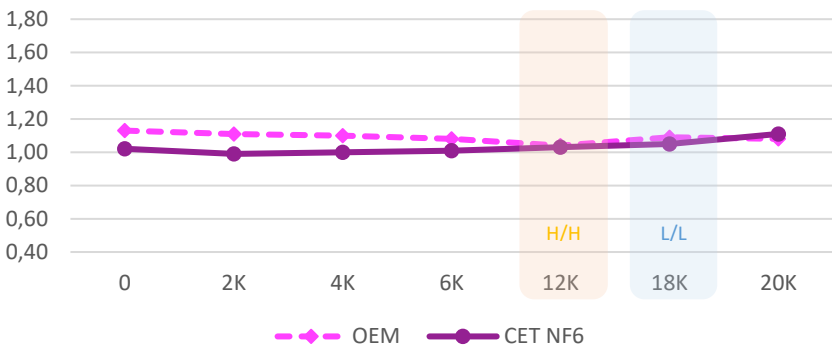

Плотность печати Cyan

Ср. плотность Cyan

при нормальной температуре и влажности

Плотность печати Magenta

Ср. плотность Magenta

при нормальной температуре и влажности

Плотность печати Yellow

Ср. плотность Yellow

при нормальной температуре и влажности

H/H - высокие температура и влажность

L/L - низкие температура и влажность

Расход тонера в сравнении с OEM*

*Рекомендованные заправочные веса установлены для обеспечения близких к OEM ресурсов картриджей