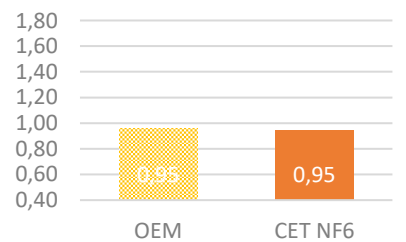

Плотность печати Cyan

Ср. плотность Cyan

при нормальной температуре и влажности

Плотность печати Magenta

Ср. плотность Magenta

при нормальной температуре и влажности

Плотность печати Yellow

Ср. плотность Yellow

при нормальной температуре и влажности

H/H - высокие температура и влажность

L/L - низкие температура и влажность

Расход тонера в сравнении с OEM*

*Рекомендованные заправочные веса установлены для обеспечения близких к OEM ресурсов картриджей