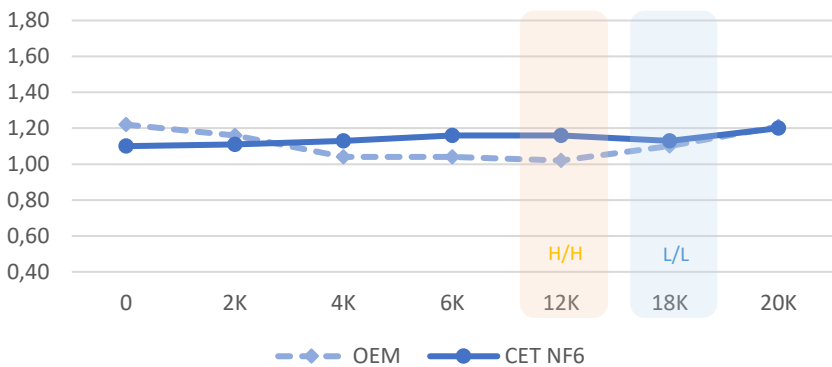

Плотность печати Cyan