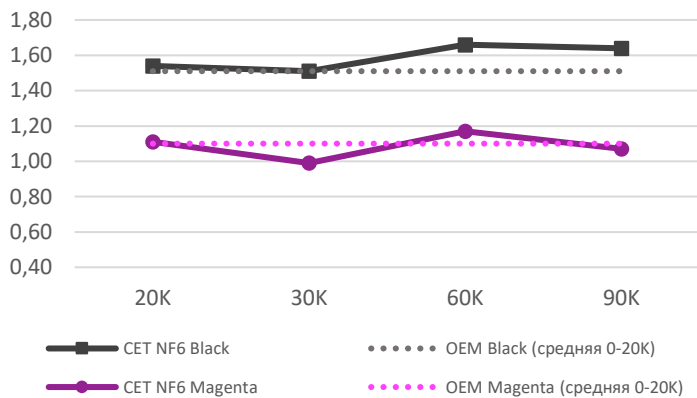

Плотность печати Cyan

Ср. плотность Cyan

при нормальной температуре и влажности

Плотность печати Magenta

Ср. плотность Magenta

при нормальной температуре и влажности

Плотность печати Yellow

Ср. плотность Yellow

при нормальной температуре и влажности

H/H - высокие температура и влажность

L/L - низкие температура и влажность

Расход тонера в сравнении с OEM*

*Рекомендованные заправочные веса установлены для обеспечения близких к OEM ресурсов картриджей

Закрепление

Плотность печати за длительный период, Black и Magenta

Плотность печати за длительный период, Cyan и Yellow

Вес блоков проявки, Black и Magenta

Вес блоков проявки, Cyan и Yellow