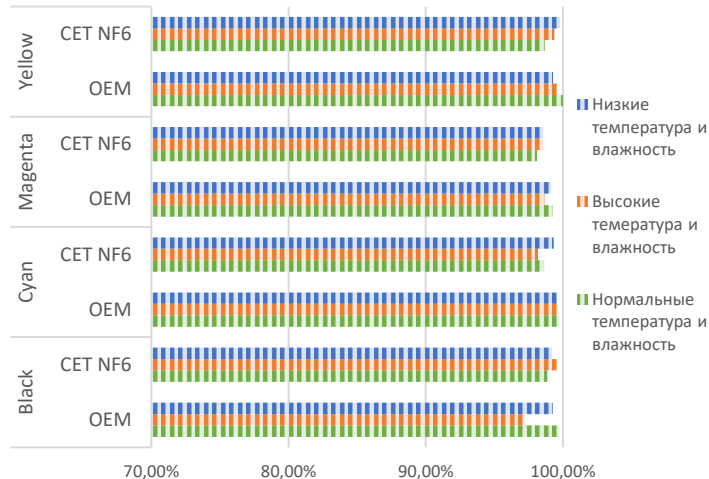

Закрепление