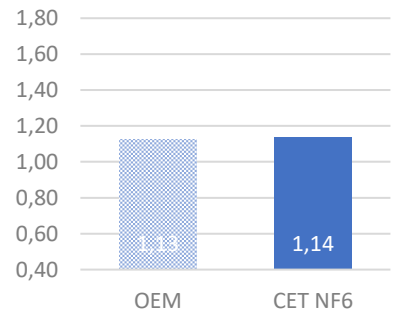

Ср. плотность Cyan

при нормальной температуре и влажности