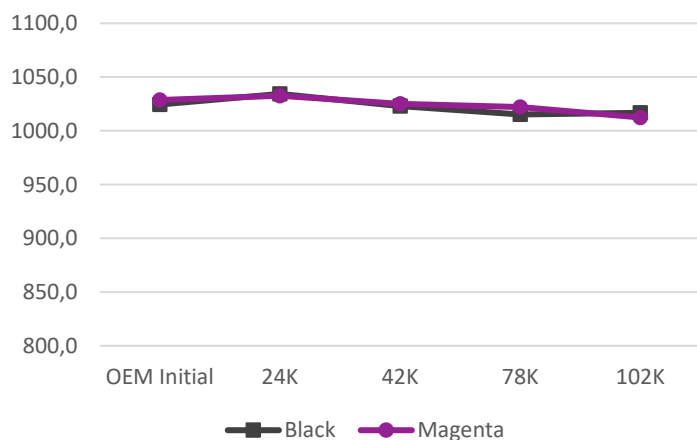

Закрепление

Плотность печати за длительный период, Black и Magenta

Плотность печати за длительный период, Cyan и Yellow

Вес блоков проявки, Black и Magenta

Вес блоков проявки, Cyan и Yellow