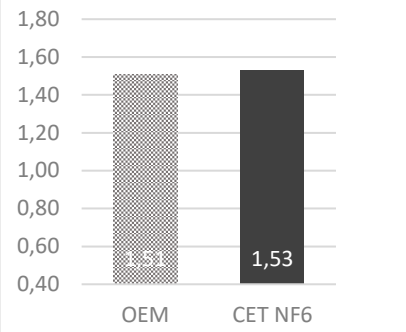

Black 27000 стр.
картридж: 544г, CET7262
заправка: 473г + 71г, CET8521K500 + CET8772500

Сyan 30000 стр.
картридж: 514г, CET7263
заправка: 447г + 67г, CET8521C500 + CET8772500

Magenta 30000 стр.
картридж: 514г, CET7264
заправка: 447г + 67г, CET8521M500 + CET8772500

Yellow 30000 стр.
картридж: 527г, CET7266
заправка: 458г + 69г, CET8521Y500 + CET8772500

Результаты тестов тонера CET NF6 в лаборатории

Плотность печати Black

Ср. плотность Black

при нормальной температуре и влажности