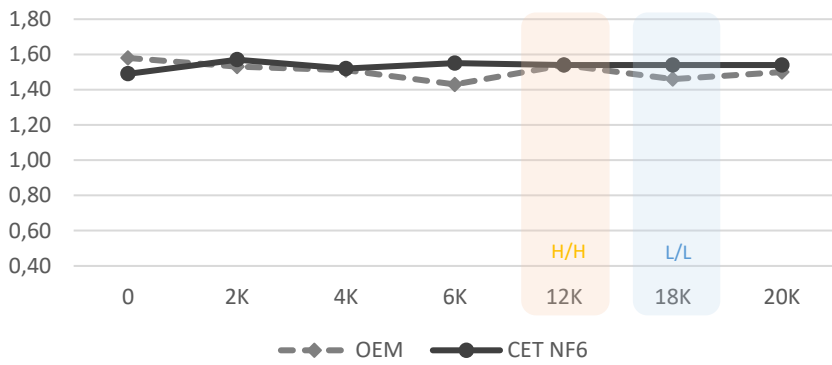

Black 27000 стр.
картридж: 544г, CET7262
заправка: 473г + 71г, CET8521K500 + CET8772500

Сyan 30000 стр.
картридж: 514г, CET7263
заправка: 447г + 67г, CET8521C500 + CET8772500

Magenta 30000 стр.
картридж: 514г, CET7264
заправка: 447г + 67г, CET8521M500 + CET8772500

Yellow 30000 стр.
картридж: 527г, CET7266
заправка: 458г + 69г, CET8521Y500 + CET8772500

Результаты тестов тонера CET NF6 в лаборатории

Плотность печати Black

Ср. плотность Black

при нормальной температуре и влажности