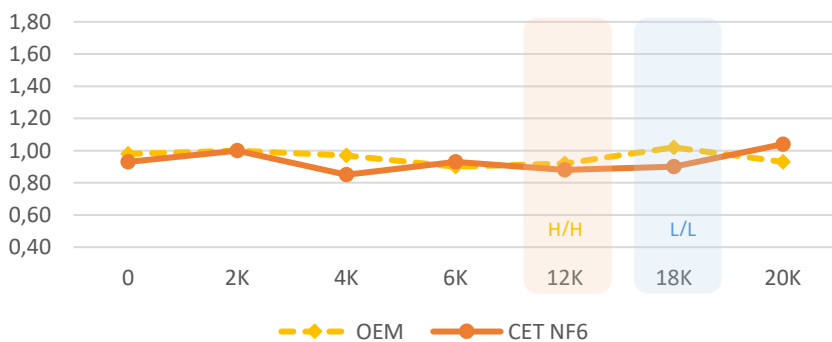

Плотность печати Cyan

Ср. плотность Cyan

при нормальной температуре и влажности

Плотность печати Magenta

Ср. плотность Magenta

при нормальной температуре и влажности

Плотность печати Yellow

Ср. плотность Yellow

при нормальной температуре и влажности

H/H - высокие температура и влажность

L/L - низкие температура и влажность

Расход тонера в сравнении с OEM*

*Рекомендованные заправочные веса установлены для обеспечения близких к OEM ресурсов картриджей