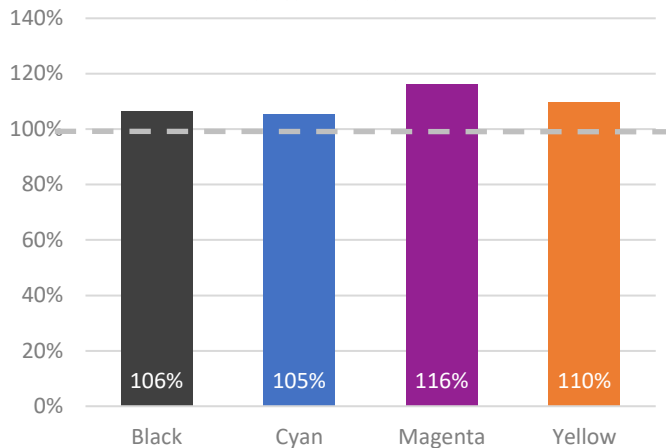

Расход тонера в сравнении с OEM*

*Рекомендованные заправочные веса установлены для обеспечения близких к OEM ресурсов картриджей