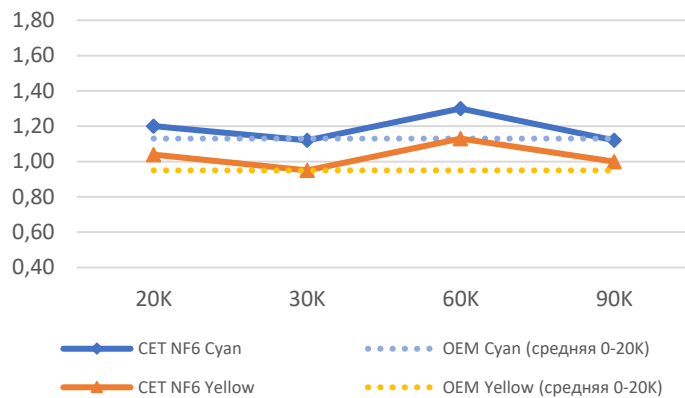

при нормальной температуре и влажности

H/H - высокие температура и влажность

L/L - низкие температура и влажность

Расход тонера в сравнении с OEM*

*Рекомендованные заправочные веса установлены для обеспечения близких к OEM ресурсов картриджей

Закрепление

Плотность печати за длительный период, Black и Magenta

Плотность печати за длительный период, Cyan и Yellow

Вес блоков проявки, Black и Magenta

Вес блоков проявки, Cyan и Yellow